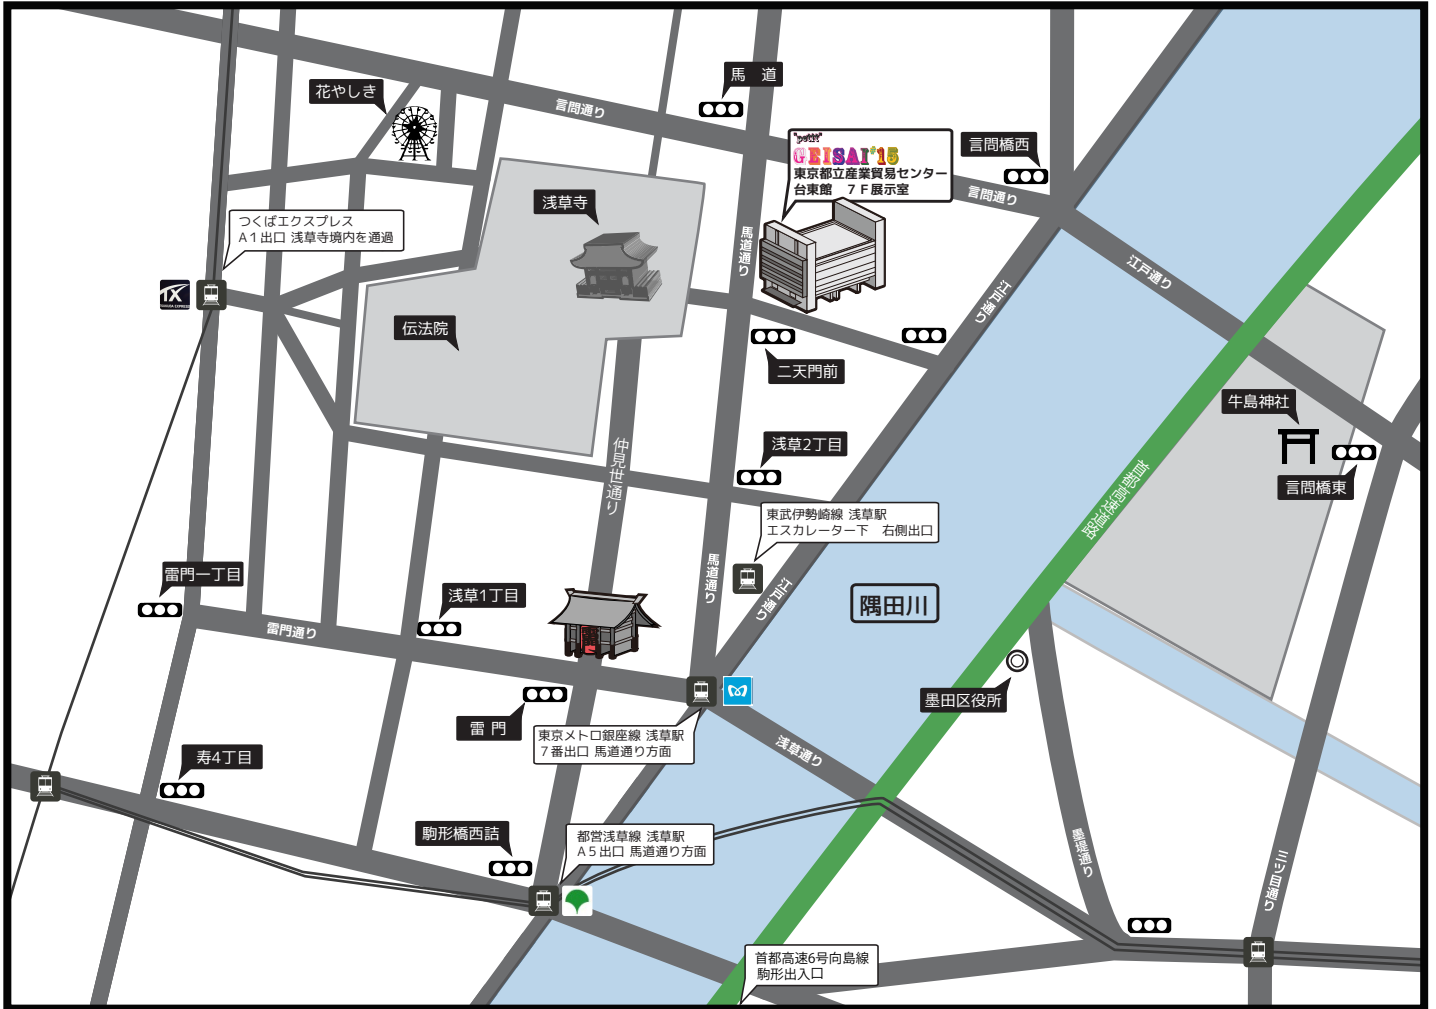

[東京都産業貿易センター 台東館 7F展示室]

〒111-0033 東京都台東区花川戸2-6-5

[アクセス]

浅草駅から370m 徒歩5分
7番出口へ。階段を上がり左側の出口から右へ直進(馬道通り)
二天門交差点の角

東武伊勢崎線

浅草駅から370m 徒歩5分
エスカレーターを降りて右側の出口から右へ直進(馬道通り)
二天門交差点の角

浅草駅から500m 徒歩8分
A5番出口へ。出口をセにして左側(馬道通り)へお進みください
二天門交差点の角

浅草バス

二天門下車すぐ前
(都08) 日暮里駅 ⇄ 錦糸町駅
(草64) 浅草雷門 ⇄ 池袋駅 東口

浅草駅から700m 徒歩9分
A1番出口へ。右側浅草寺方面に進み、5差路の途中
「奥山おまいりまち」の鳥居をくぐり直進。浅草寺境内を通り抜け
二天門から馬道通りを渡った正面。
二天門交差点の角。

お車でお越しの場合

高速道路
首都高速6号向島線駒形出入口から約5分

※会場では、駐車場のご用意がございません。
お車でお越しの際は、周辺の駐車場への駐車
をお願いいたします。